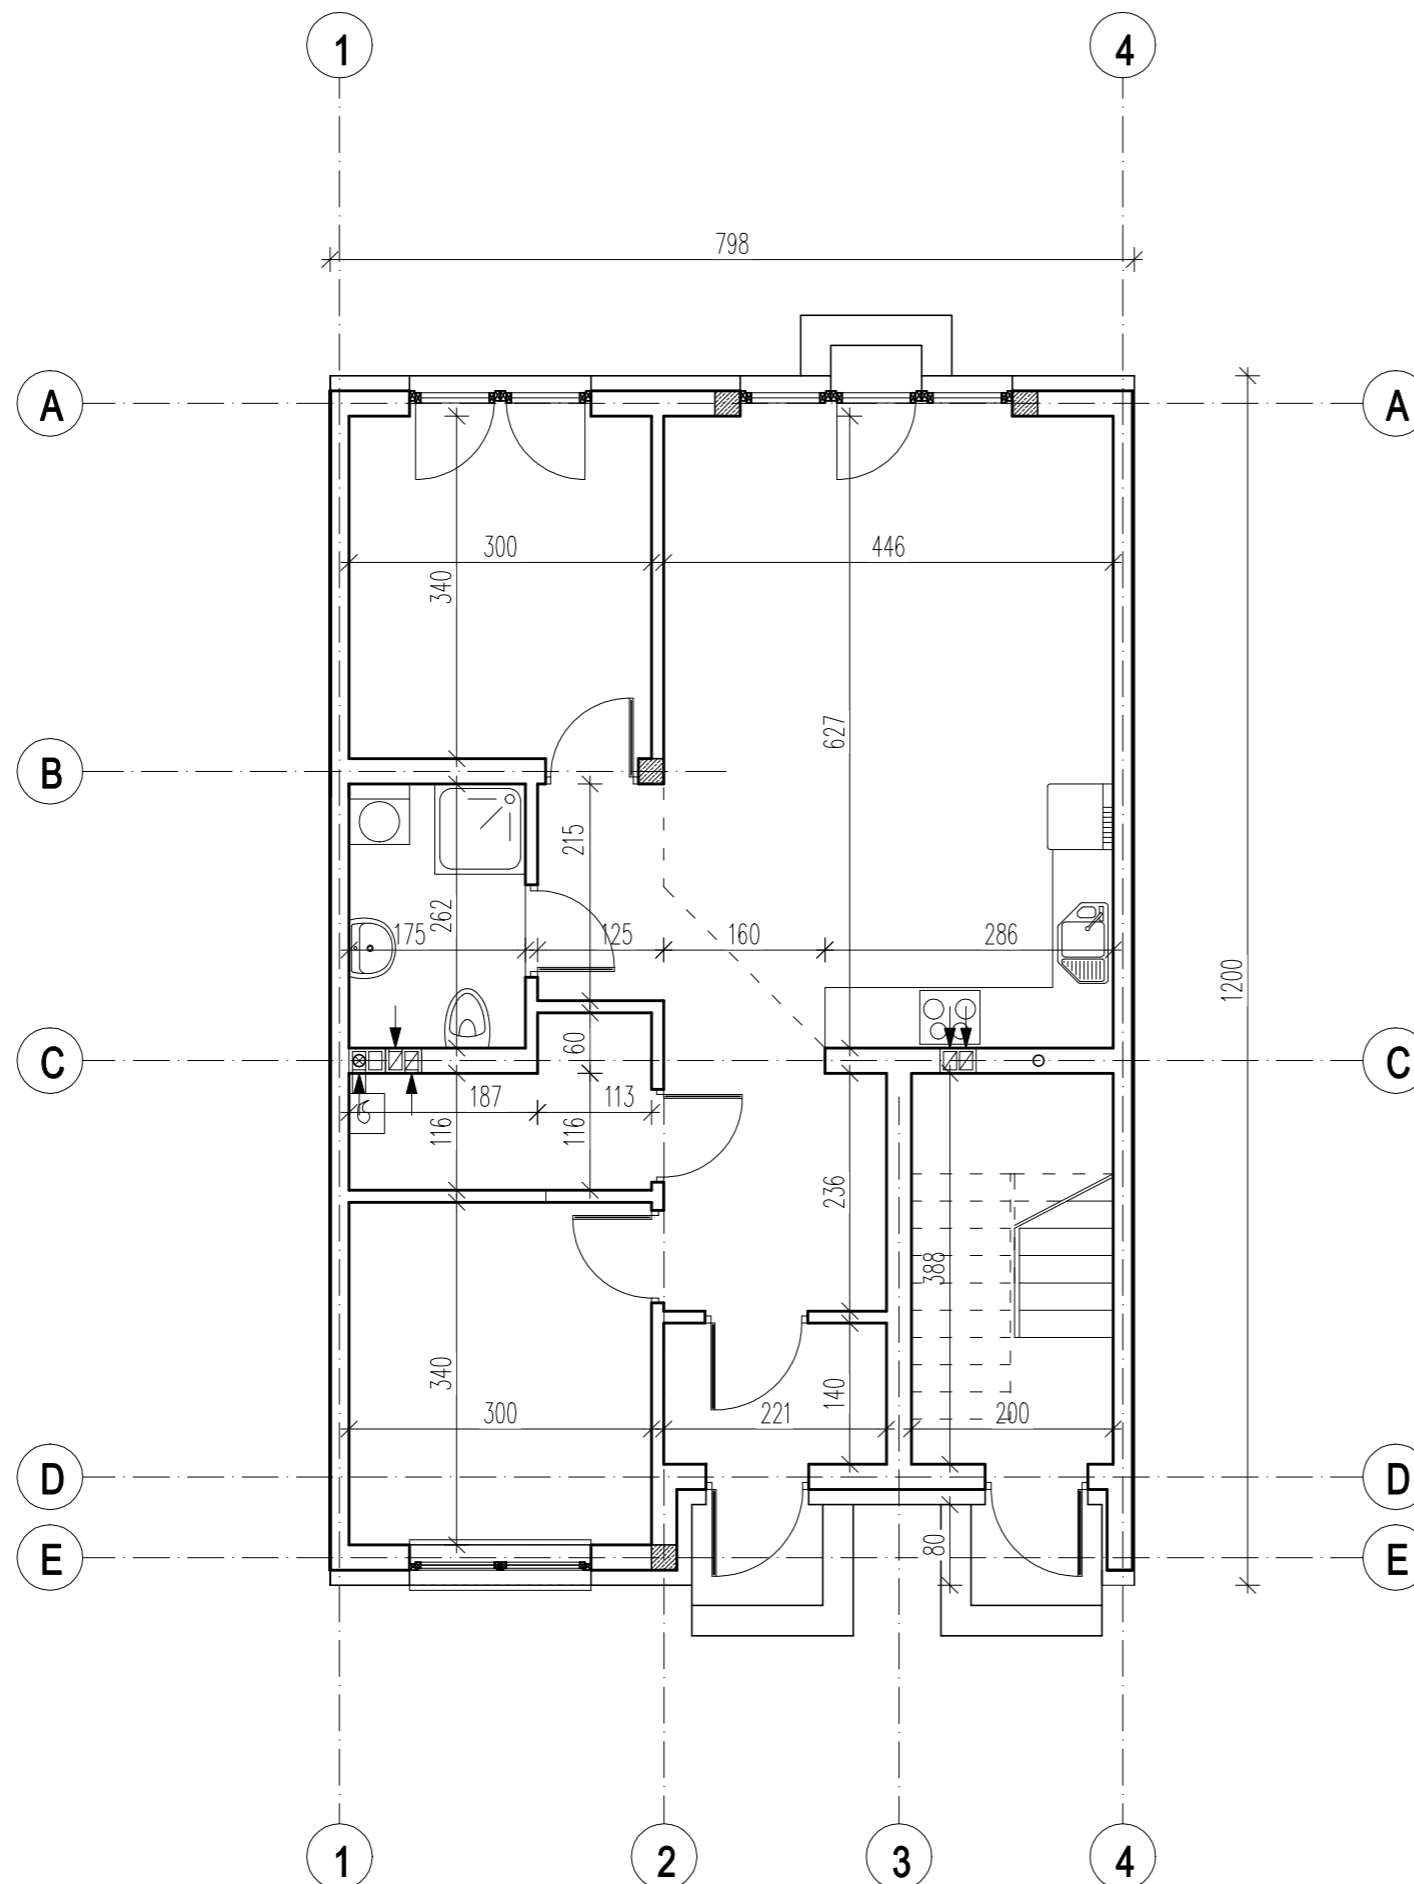

RZUT PARTERU

ZESTAWIENIE POMIESZCZEŃ PARTERU

Nr	RODZAJ	posadzka	powierzchnia (m2)
1.01	WIATROŁAP	terakota	2,99
1.02	HALL	parkiet	9,34
1.03	POKÓJ	parkiet	10,01
1.04	SALON + KUCHNIA	parkiet / terakota	26,38
1.05	POKÓJ	parkiet	10,01
1.06	ŁAZIENKA	terakota	4,45
1.07	KOTŁOWNIA	terakota	4,02
RAZEM			67,20