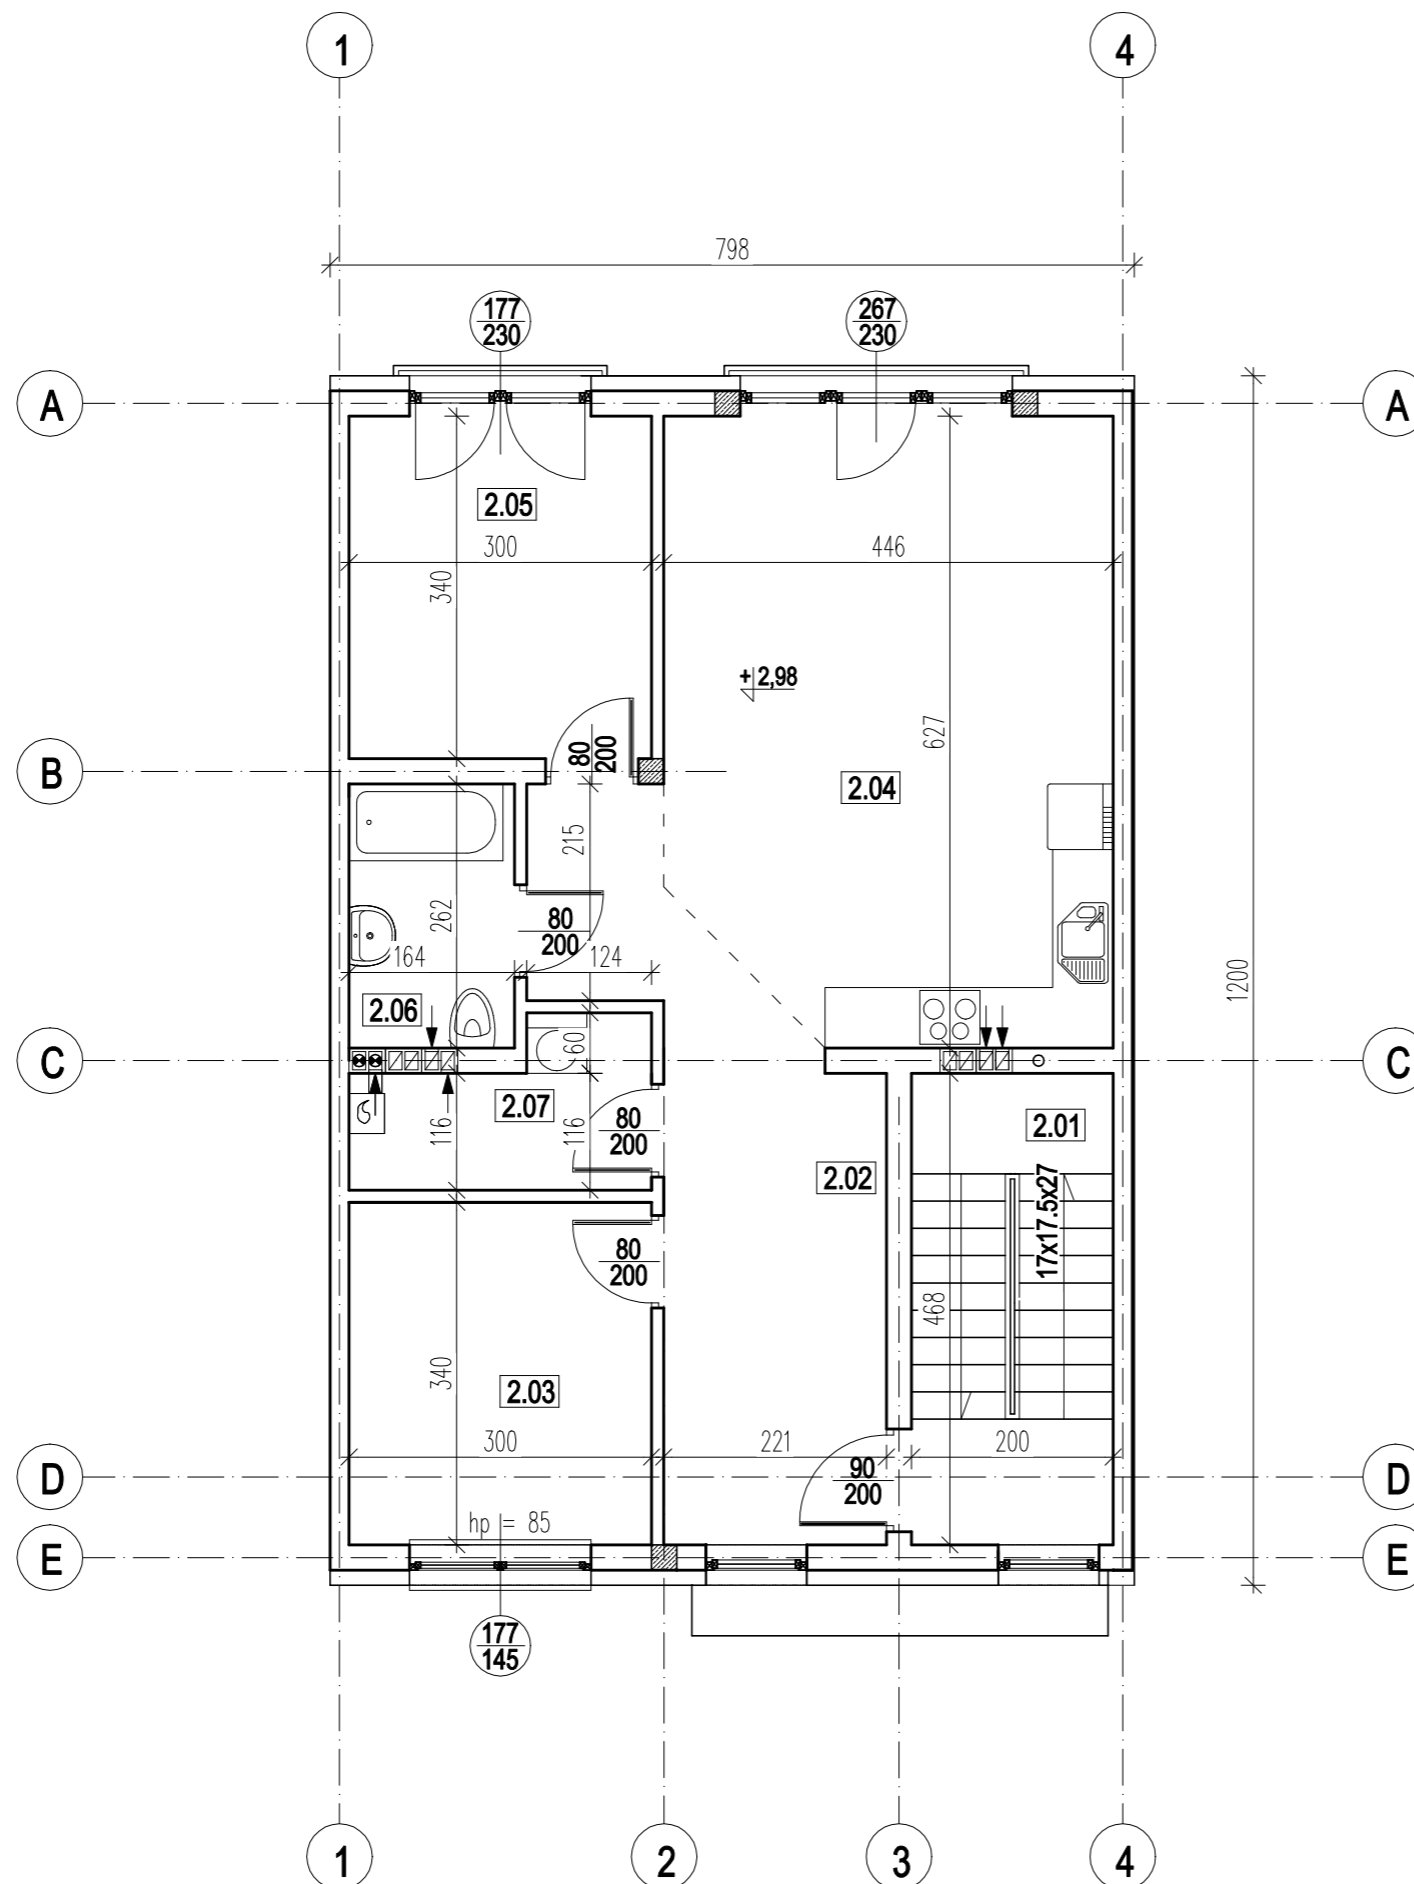

RZUT PIĘTRA

ZESTAWIENIE POMIESZCZEŃ PARTERU

1.08	KLATKA SCHODOWA	gres	2,77
RAZEM			2,77

ZESTAWIENIE POMIESZCZEŃ PIĘTRA

Nr	RODZAJ	posadzka	powierzchnia (m ²)
2.01	SCHODY	gres	8,74
2.02	HOL	parkiet	14,63
2.03	POKÓJ	parkiet	10,01
2.04	SALON + KUCHNIA	parkiet / terakota	26,38
2.05	POKÓJ	parkiet	10,01
2.06	ŁAZIENKA	terakota	4,17
2.07	KOTŁOWNIA	terakota	4,08
RAZEM			78,02

RZUT PODDASZA

ZESTAWIENIE POMIESZCZEŃ PODDASZA

Nr	RODZAJ	posadzka	powierzchnia (m2)
3.01	SCHODY	stopnie drew.	4,60
3.02	HALL	parkiet	8,37
3.03	GARDEROBA	terakota	5,52
3.04	POKÓJ	parkiet	8,16
3.05	POKÓJ	parkiet	7,16
3.06	ŁAZIENKA	parkiet	4,51
3.07	POKÓJ	parkiet	12,93
RAZEM			51,25