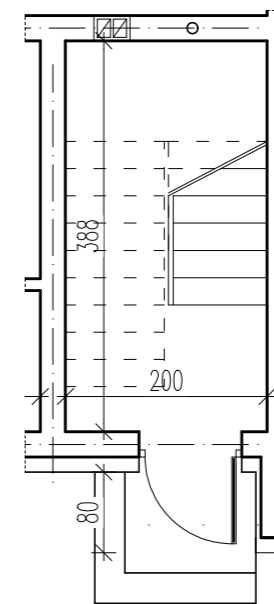

RZUT PIĘTRA

ZESTAWIENIE POMIESZCZEŃ PARTERU

1.08	KLATKA SCHODOWA	gres	2,77
RAZEM			2,77

ZESTAWIENIE POMIESZCZEŃ PIĘTRA

Nr	RODZAJ	posadzka	powierzchnia (m ²)
2.01	SCHODY	gres	8,74
2.02	HOL	parkiet	14,63
2.03	POKÓJ	parkiet	10,01
2.04	SALON + KUCHNIA	parkiet / terakota	26,38
2.05	POKÓJ	parkiet	10,01
2.06	ŁAZIENKA	terakota	4,17
2.07	KOTŁOWNIA	terakota	4,08
RAZEM			78,02

RZUT PODDASZA

ZESTAWIENIE POMIESZCZEŃ PODDASZA

Nr	RODZAJ	posadzka	powierzchnia (m2)
3.01	SCHODY	stopnie drew.	4,60
3.02	HALL	parkiet	8,37
3.03	GARDEROBA	terakota	5,52
3.04	POKÓJ	parkiet	8,16
3.05	POKÓJ	parkiet	7,16
3.06	ŁAZIENKA	parkiet	4,51
3.07	POKÓJ	parkiet	12,93
RAZEM			51,25