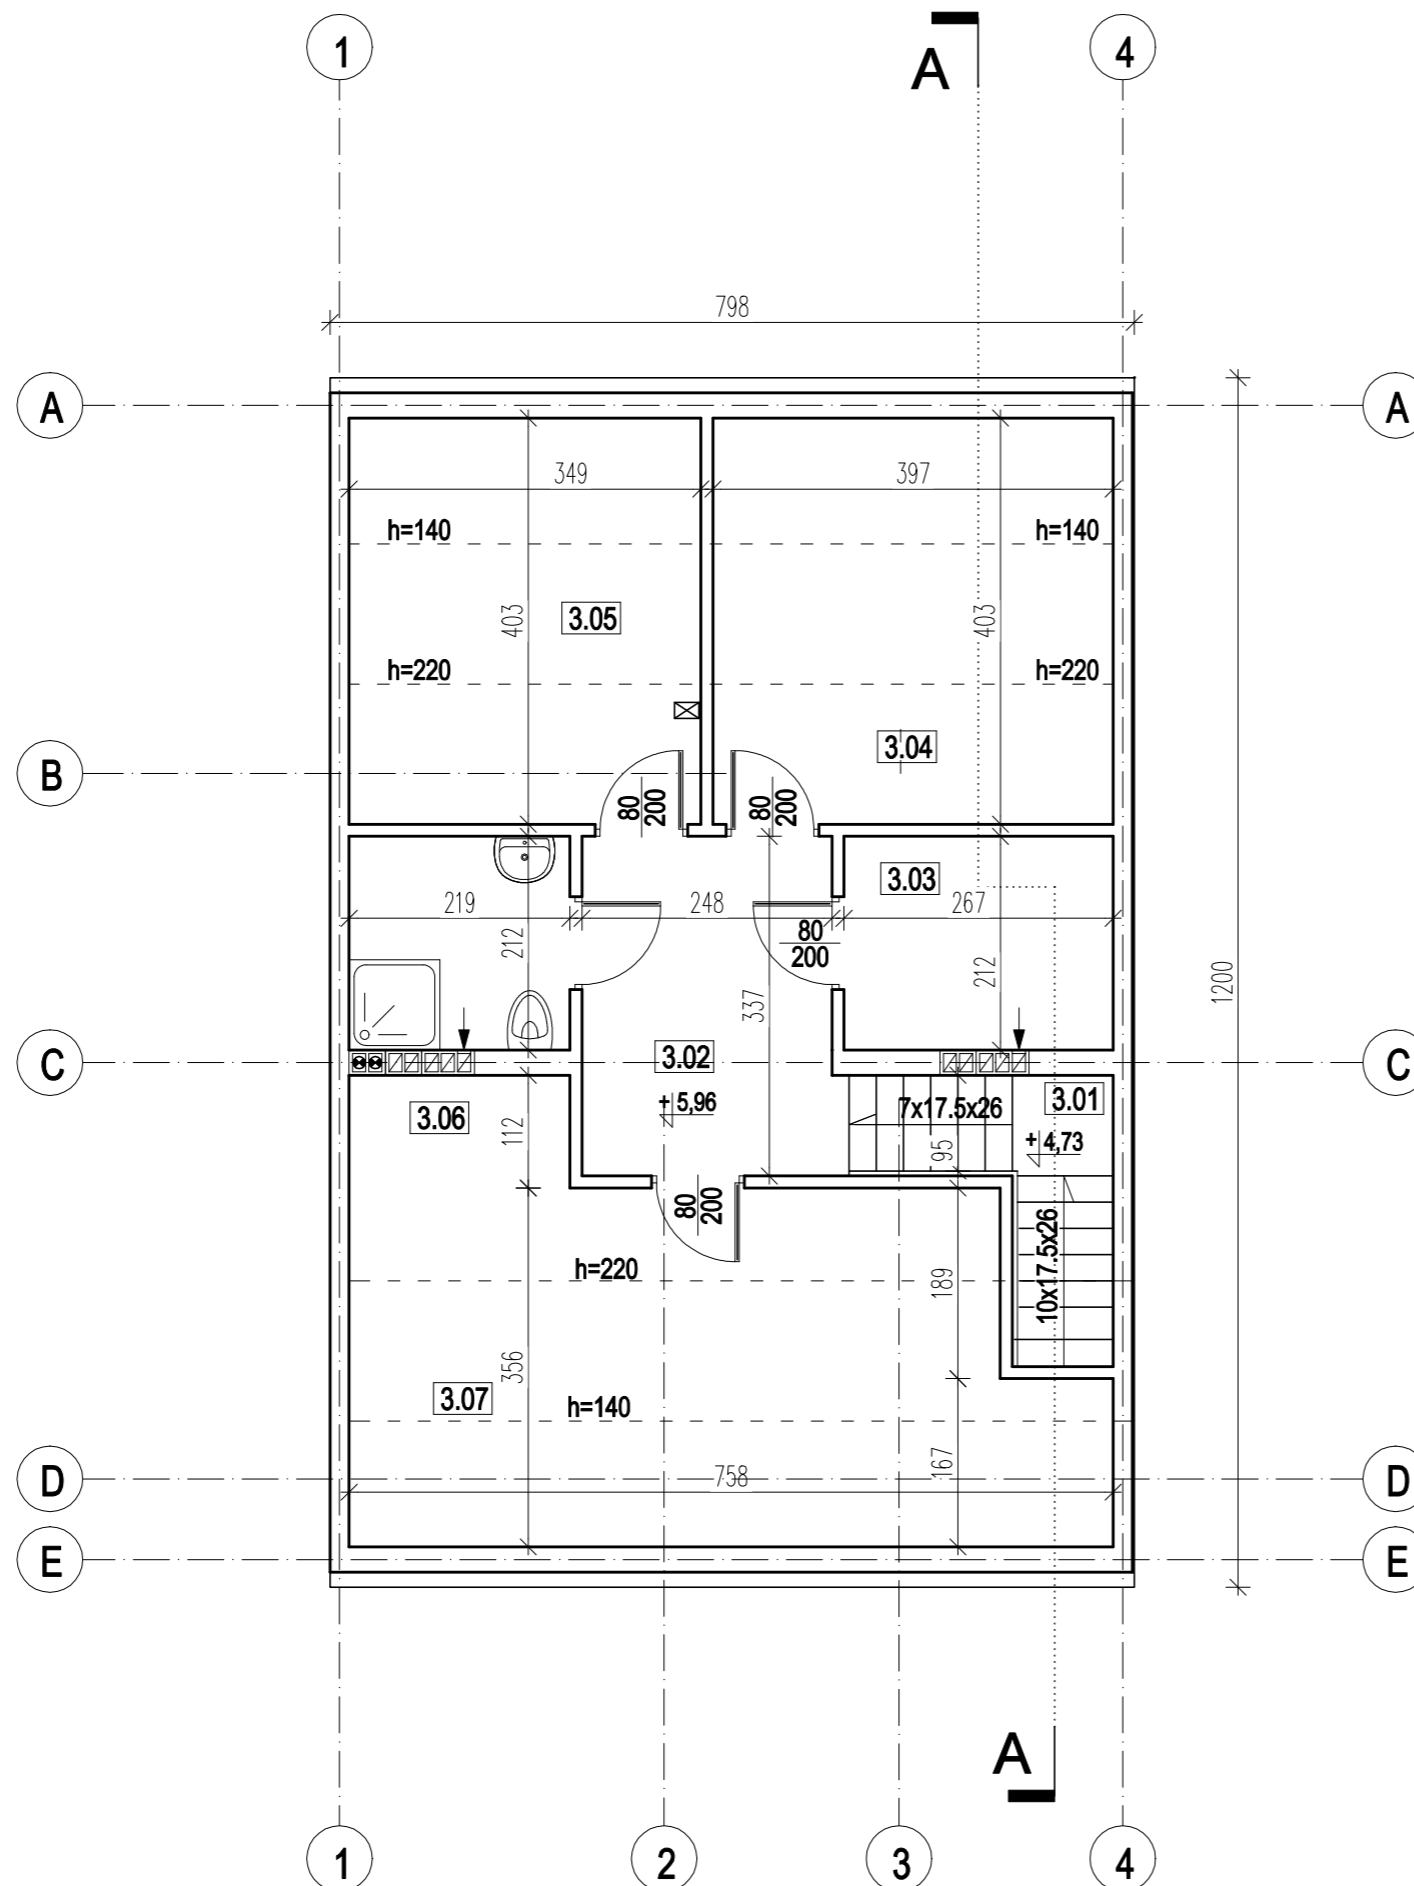

RZUT PIĘTRA

ZESTAWIENIE POMIESZCZEŃ PARTERU

1.08	KLATKA SCHODOWA	gres	2,77
RAZEM			2,77

ZESTAWIENIE POMIESZCZEŃ PIĘTRA

Nr	RODZAJ	posadzka	powierzchnia (m ²)
2.01	SCHODY	gres	8,74
2.02	HOL	parkiet	14,63
2.03	POKÓJ	parkiet	10,01
2.04	SALON + KUCHNIA	parkiet / terakota	26,38
2.05	POKÓJ	parkiet	10,01
2.06	ŁAZIENKA	terakota	4,17
2.07	KOTŁOWNIA	terakota	4,08
RAZEM			78,02

RZUT PODDASZA

ZESTAWIENIE POMIESZCZEŃ PODDASZA

Nr	RODZAJ	posadzka	powierzchnia (m2)
3.01	SCHODY	stopnie drew.	4,60
3.02	HALL	parkiet	8,37
3.03	GARDEROBA	terakota	5,52
3.04	POKÓJ	parkiet	8,16
3.05	POKÓJ	parkiet	7,16
3.06	ŁAZIENKA	parkiet	4,51
3.07	POKÓJ	parkiet	12,93
RAZEM			51,25